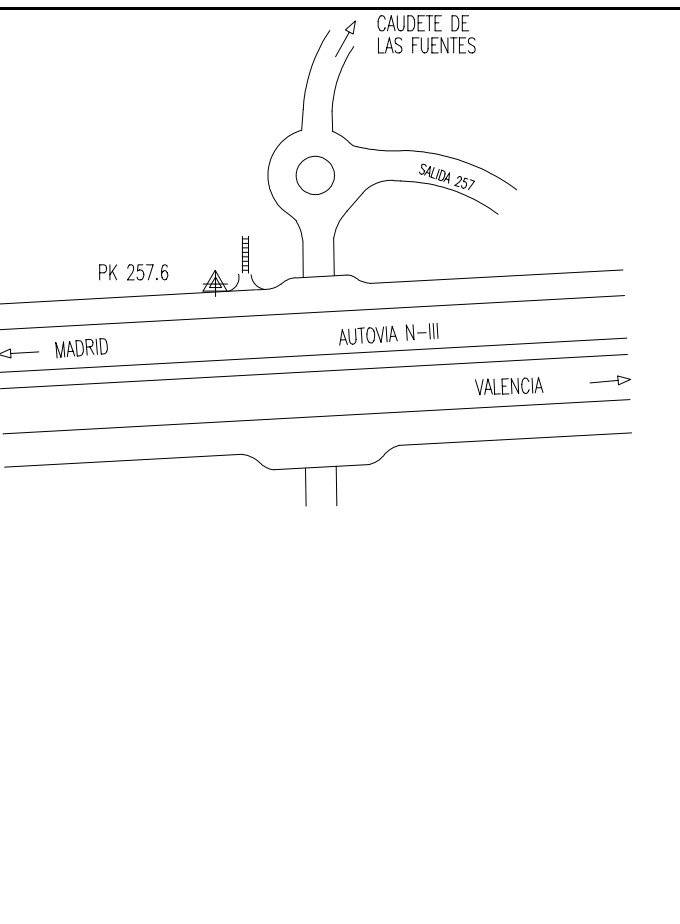

**VÉRTICE:** CAUDETE DE LAS FUENTES  
**TÉRMINO MUNICIPAL:** CAUDETE DE LAS FUENTES  
**PROVINCIA:** VALENCIA  
**TIPO DE SEÑAL:** Fita Comunitaria de 0.6 de diámetro de base y 1 m. de altura  
**Nº CALCULO:** 5008

**COORDENADAS U.T.M.**  
**X:** 648358.976                      **Y:** 4379772.770                      **Z:** 792.352  
**FACTOR DE ESCALA:** 0.999870                      **HUSO** 30

**RESEÑA:**  
Junto a bajante de aguas de autovía, a 1 Km. al Sur de Caudete de las Fuentes.

**ACCESO:**  
En la orilla derecha del carril en dirección a Madrid de la Autovía N-III, y a la altura del puente de salida a Caudete de las Fuentes, en PK. 257.6

**ORIENTACIONES:**

LECTURA VERTICE    NOMBRE

043.3048    0464    MARISANCHO  
055.6497    0465    NEGRETE  
393.4055    5006    693/32/01

**ITINERARIO GRAFICO**

**FOTOGRAFIA**